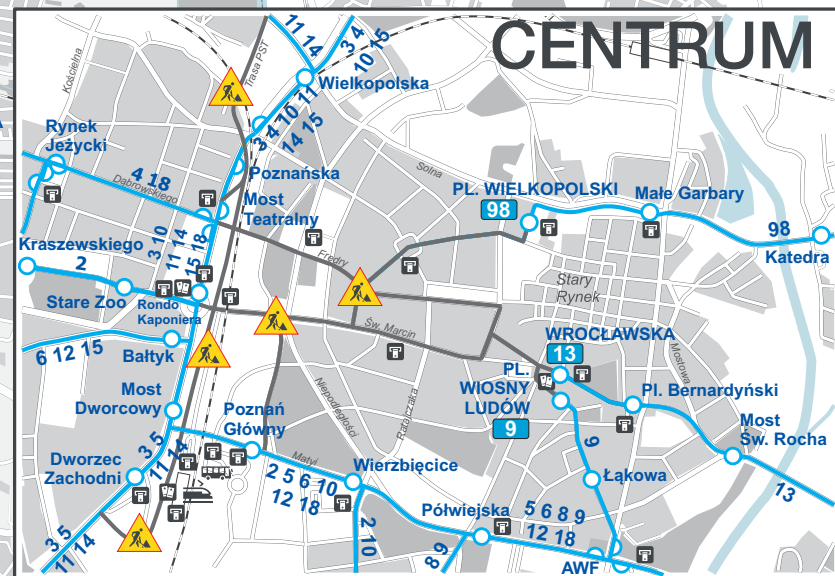

# Mapa sieci tramwajowej

- 1** JUNIKOWO - FRANOWO
- 2** OGRODY - DĘBIEC PKM
- 3** BŁAŻEJA - GÓRCZYN PKM
- 4** POŁABSKA - OGRODY
- 5** GÓRCZYN PKM - UNII LUBELSKIEJ
- 6** JUNIKOWO - MIŁOSTOWO
- 7** OGRODY - ZAWADY
- 8** MIŁOSTOWO - STAROLEKA MAŁA
- 9** PL. WIOSNY LUDÓW - DĘBIEC PKM
- 10** BŁAŻEJA - DĘBIEC PKM
- 11** PIĄTKOWSKA - UNII LUBELSKIEJ
- 12** BUDZISZYŃSKA - STAROLEKA PKM
- 13** WROCŁAWSKA - STAROLEKA PKM
- 14** PIĄTKOWSKA - GÓRCZYN PKM
- 15** JUNIKOWO - POŁABSKA
- 17** ZAWADY - STAROLEKA PKM
- 18** OGRODY - FRANOWO
- 98** PL. WIELKOPOLSKI - RONDO ŚRÓDKA

**T12** ARMII POZNAŃ/ŻNIWNA - OS. SOBIESKIEGO

- Linia tramwajowa z przystankiem  
Tram route with stop
- Linia autobusowa z przystankiem  
Bus route with stop
- Przystanek końcowy (pętla)  
Final stop
- Linia kolejowa ze stacją  
Railway with station
- Punkt Obsługi Klienta ZTM  
Customer Service Point
- Automat biletowy  
Ticket machine