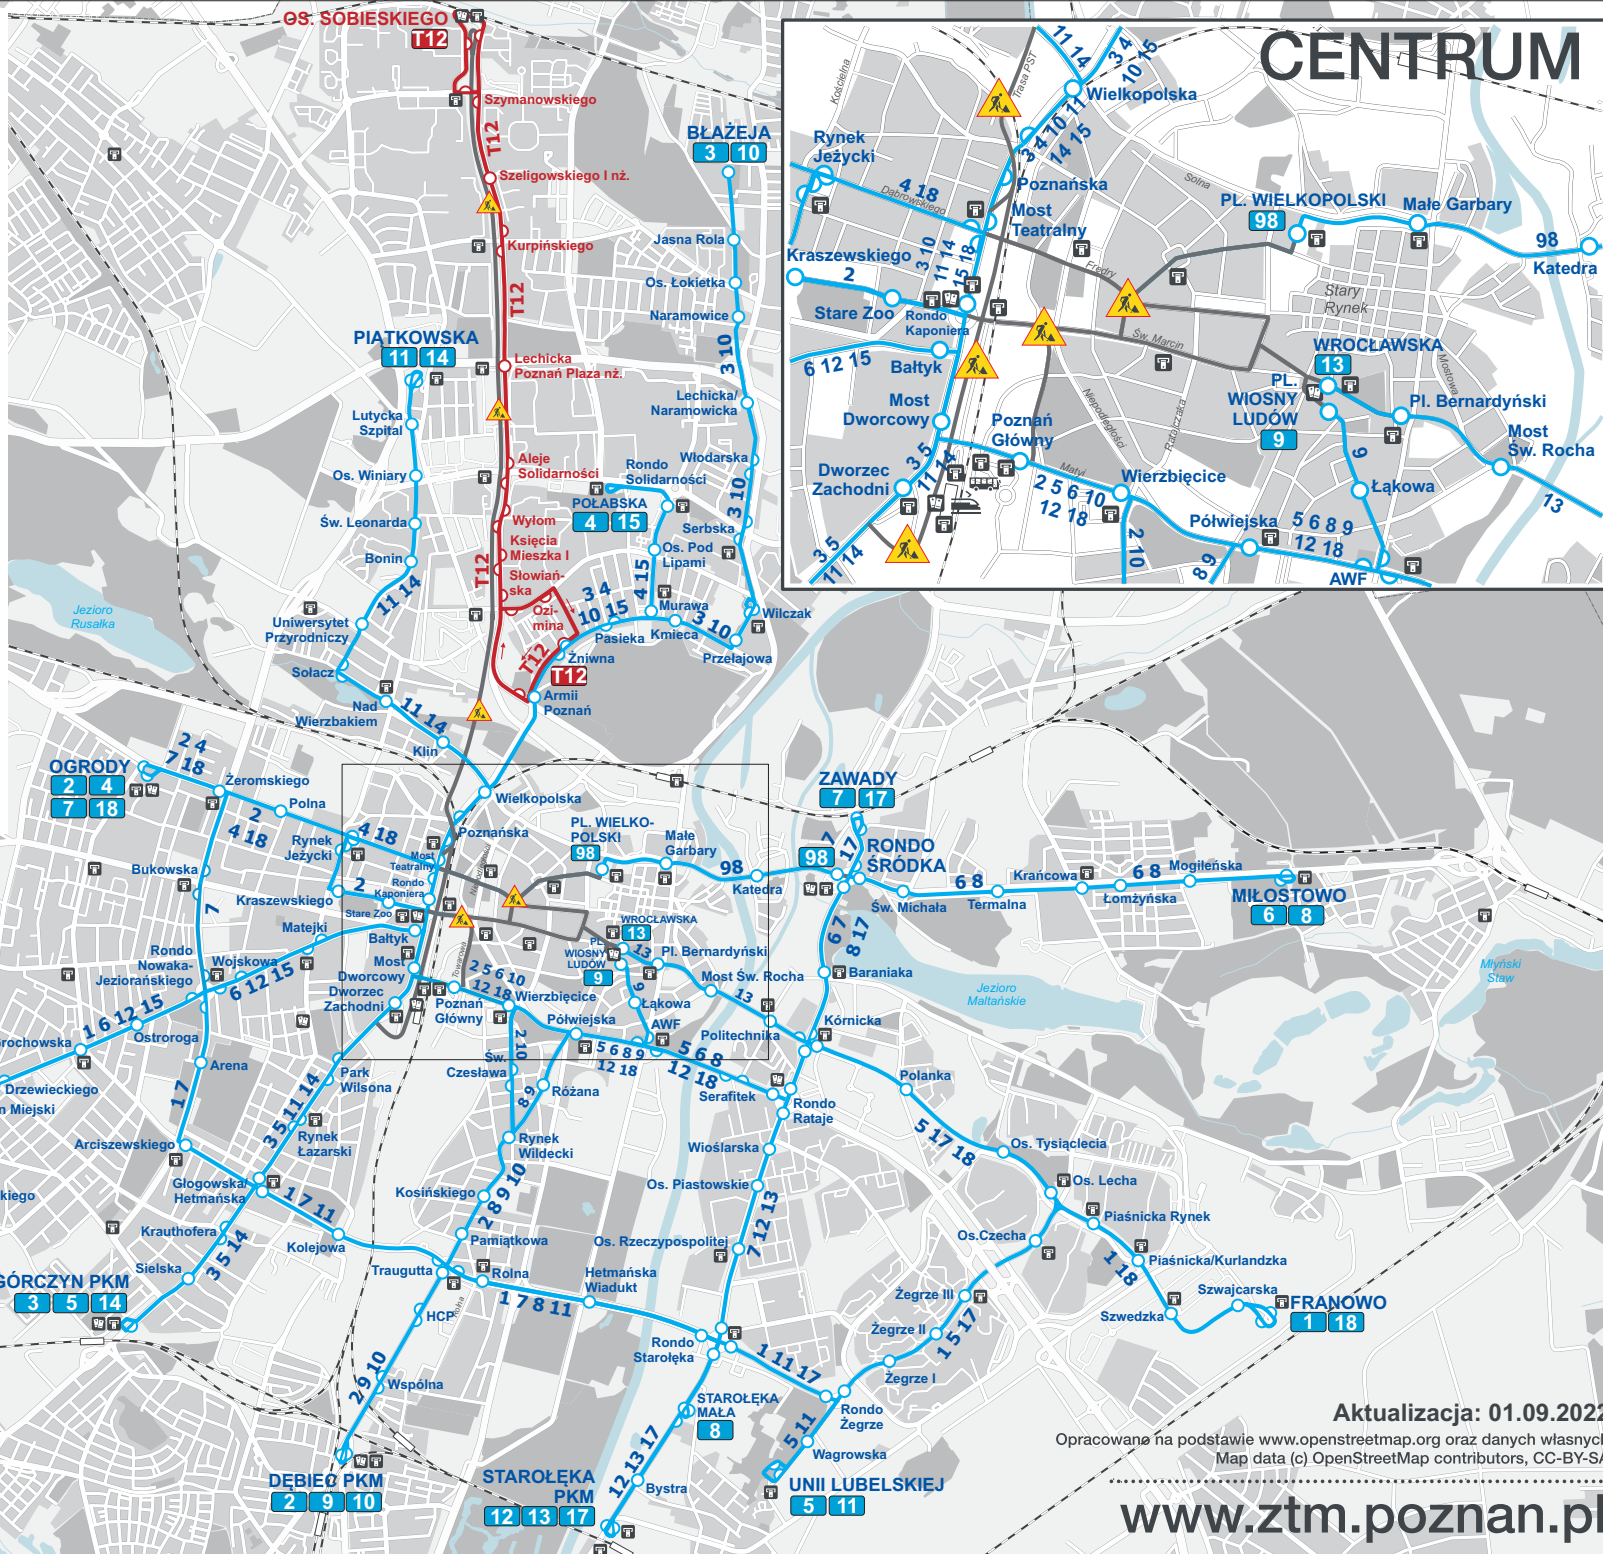

# Mapa sieci tramwajowej

- 1** JUNIKOWO - FRANOWO
- 2** OGRODY - DĘBIEC PKM
- 3** BŁAŻEJA - GÓRCZYN PKM
- 4** POŁABSKA - OGRODY
- 5** GÓRCZYN PKM - UNII LUBELSKIEJ
- 6** JUNIKOWO - MIŁOSTOWO
- 7** OGRODY - ZAWADY
- 8** MIŁOSTOWO - STAROLEKA MAŁA
- 9** PL. WIOSNY LUDÓW - DĘBIEC PKM
- 10** BŁAŻEJA - DĘBIEC PKM
- 11** PIĄTKOWSKA - UNII LUBELSKIEJ
- 12** BUDZISZYŃSKA - STAROLEKA PKM
- 13** WROCŁAWSKA - STAROLEKA PKM
- 14** PIĄTKOWSKA - GÓRCZYN PKM
- 15** JUNIKOWO - POŁABSKA
- 17** ZAWADY - STAROLEKA PKM
- 18** OGRODY - FRANOWO
- 98** PL. WIELKOPOLSKI - RONDO ŚRÓDKA

**T12** ARMII POZNAŃ/ŻNIWNA - OS. SOBIESKIEGO

- Linia tramwajowa z przystankiem  
Tram route with stop
- Linia autobusowa z przystankiem  
Bus route with stop
- Przystanek końcowy (pętla)  
Final stop
- Linia kolejowa ze stacją  
Railway with station
- Punkt Obsługi Klienta ZTM  
Customer Service Point
- Automat biletowy  
Ticket machine